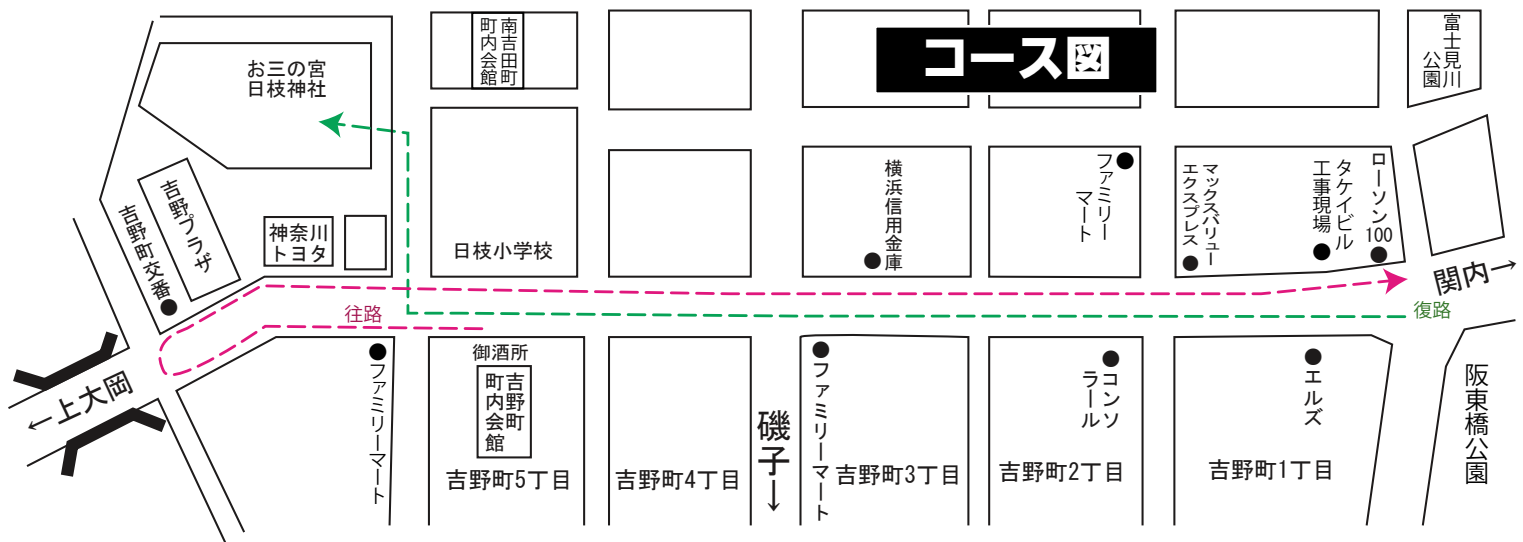

お三の宮日枝神社例大祭 吉野町神輿担ぎ手募集

吉野町大人神輿を担いで吉野町町内をぐるりと回ります。吉野町在住、在勤、縁故の方で神輿を担ぎます。安心してご参加下さい。

下記要領で行いますので、当日ご集合下さい。

月日：平成30年 **9月16日**（**日曜日**）

集合：吉野町町内会館前 午前10時30分

出発：午前11時 ～

昼食：シウマイ弁当 1丁目

宮入：午後3時 日枝神社境内

半天について・・・

当日会館でお渡しします。サイズは、LL,L,Mです。

予約の受付：yoshinocho-matsui@docomo.ne.jp

終了後、貸し出した半天は回収しますので、着替えをご持参下さい。

吉野町祭礼実行委員会・吉野囃子連

岡田：090-4701-1133 松井：090-7940-2365